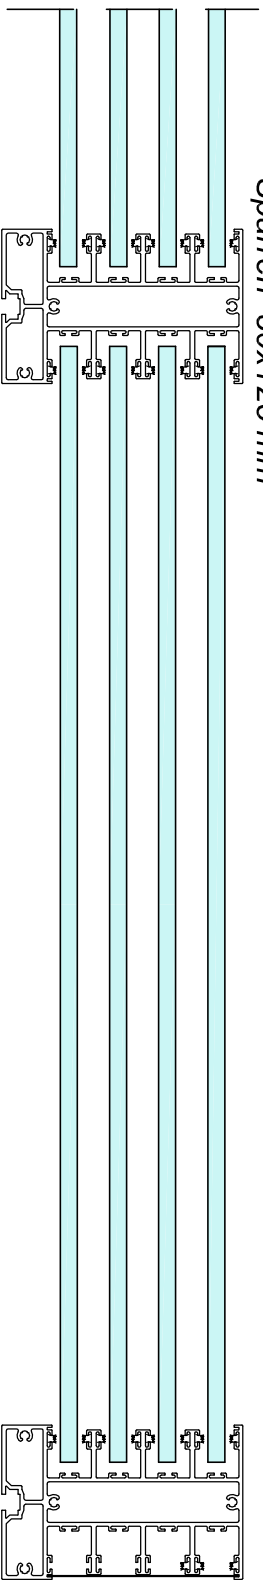

Sparren 80x125 mm

Unterzug 60x 140/ 160/ 200/ 260 mm

Vorderansicht / Querschnitt

Wandprofil 60x 140/ 160/ 200/ 260 mm

Draufsicht

Seitenansicht

Stützpfosten
100x100

Vario Überdachungstechnik
Kielgast GmbH & Co.KG

Auf'm Brinke 14 59857 Meschede
Tel.: 0291 / 7422 Fax.: 0291 / 50948
E-Mail : info@vario-kielgast.de

Detail Glasschiebedach
4-Spurig

Stand : Januar 2018

Diese Zeichnungen sind ausschließlich unser Eigentum und urheberrechtlich geschützt. Ohne unsere Zustimmung dürfen sie in keiner Form verwendet oder Dritten zugänglich gemacht werden. (Paragraf 106 Urhebergesetz). Änderungen vorbehalten.