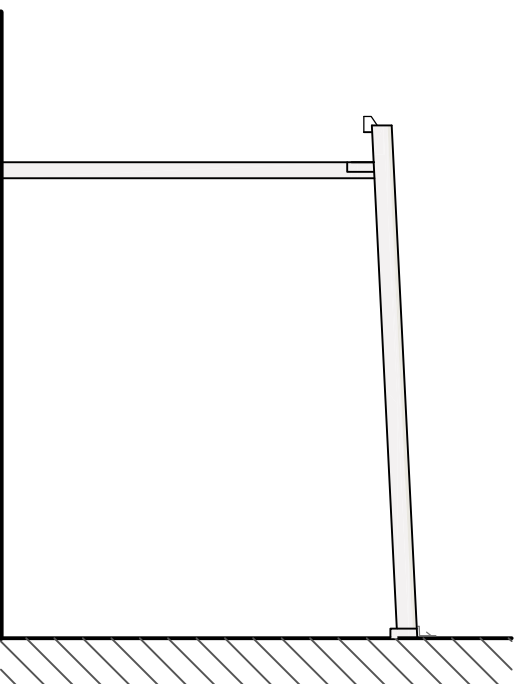

Sparren 80x125 mm

Unterzug 60x 140/ 160/ 200/ 260 mm

Vorderansicht / Querschnitt

Wandprofil 60x 140/ 160/ 200/ 260 mm

Draufsicht

Seitenansicht

Stützpfosten
100x100

Vario Überdachungstechnik
Kielgast GmbH & Co.KG