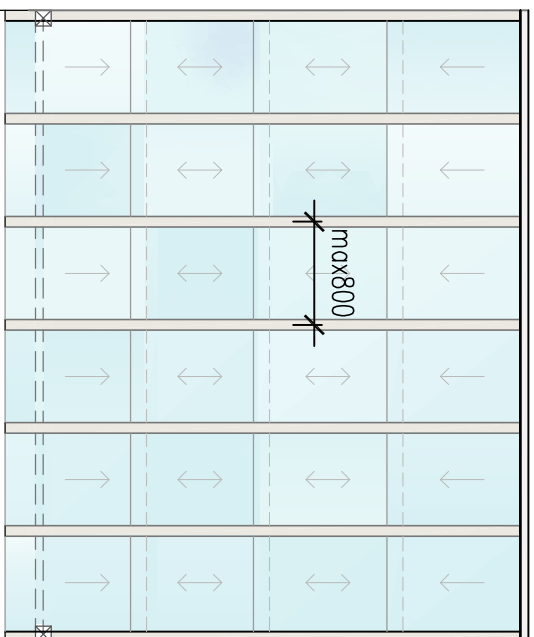

Sparren 80x125 mm

Unterzug 60x 140/ 160/ 200/ 260 mm

Vorderansicht / Querschnitt

Wandprofil 60x 140/ 160/ 200/ 260 mm

Draufsicht

Seitenansicht

Stützpfosten
100x100

Vario Überdachungstechnik
Kielgast GmbH & Co.KG

Auf'm Brinke 14 59857 Meschede
Tel.: 0291 / 7422 Fax.: 0291 / 50948
E-Mail : info@vario-kielgast.de

Detail Glasschiebedach
4-Spurig

Stand : Januar 2018

Diese Zeichnungen sind ausschließlich unser Eigentum und urheberrechtlich geschützt. Ohne unsere Zustimmung dürfen sie in keiner Form verwendet oder Dritten zugänglich gemacht werden. (Paragraf 106 Urhebergesetz). Änderungen vorbehalten.