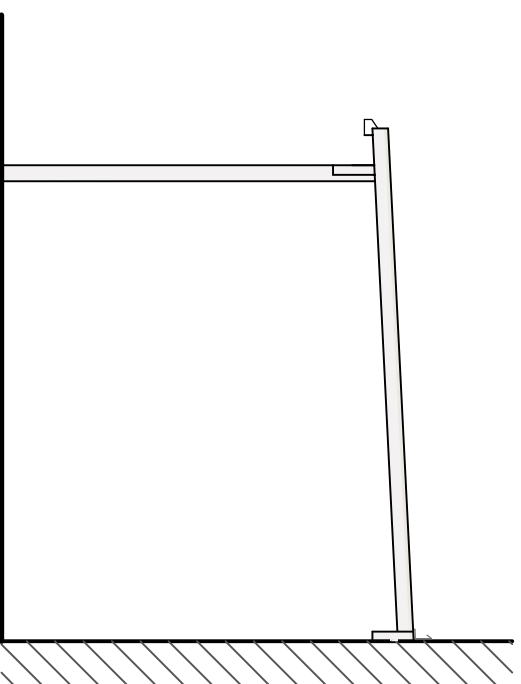

Sparren 80x100 mm

Unterzug 60x 140/ 160/ 200/ 260 mm

Vorderansicht / Querschnitt

Stützpfosten
100x100

Wandprofil 60x260 mm

Draufsicht

Seitenansicht

Vario Überdachungstechnik
Kielgast GmbH & Co.KG