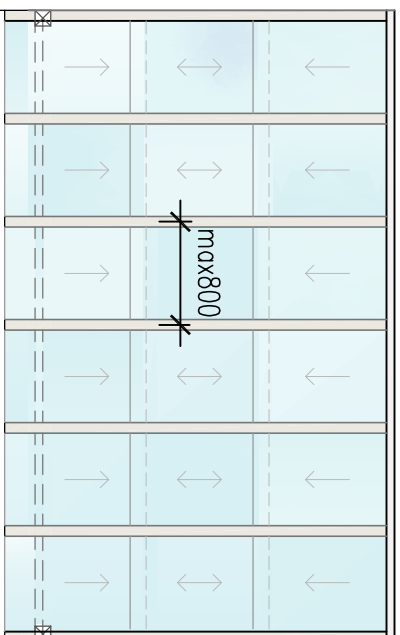

Sparren 80x100 mm

Unterzug 60x 140/ 160/ 200/ 260 mm

Vorderansicht / Querschnitt

Stützpfosten
100x100

Wandprofil 60x260 mm

Draufsicht

Seitenansicht

Vario Überdachungstechnik
Kielgast GmbH & Co.KG

Auf'm Birnke 14 59857 Meschede
Tel.: 0291 / 7422 Fax.: 0291 / 50948

E-Mail : info@vario-kielgast.de

Detail Glasschiebedach
3-Spurig

Stand : Januar 2018

Diese Zeichnungen sind ausschließlich unser Eigentum und urheberrechtlich geschützt. Ohne unsere Zustimmung dürfen sie in keiner Form verwendet oder Dritten zugänglich gemacht werden. (Paragraf 106 Urhebergesetz). Änderungen vorbehalten.